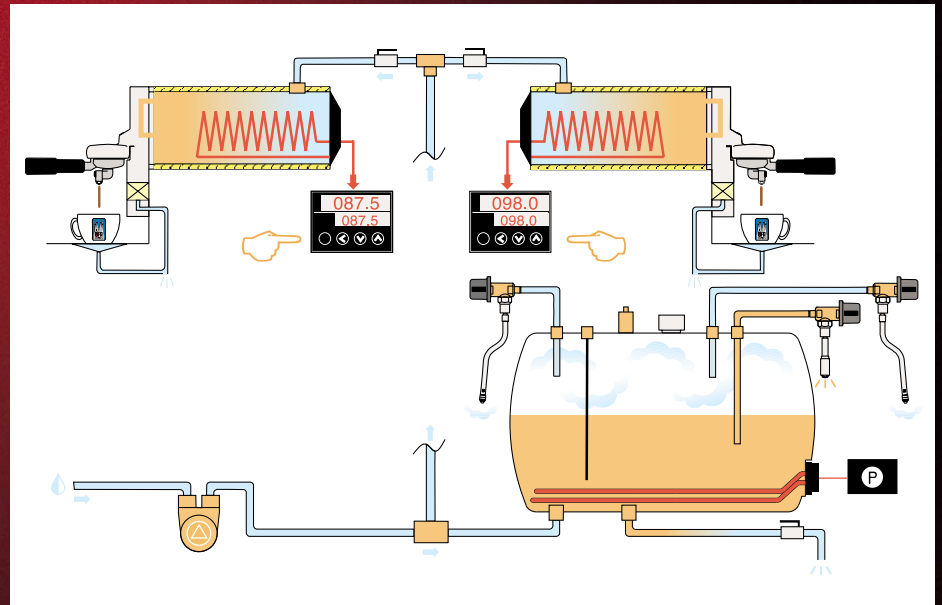

VFA PRONTA! La primera Máquina de Café de Nueva Tecnología.

en **2**
Minutos lista
para el primer
café.

VFA PRONTA! The first New Technology Espresso Machine.
In two minutes ready to brew first espresso.

Máximo ahorro energético (Hasta un 30% de energía eléctrica).

Maximum energetic save (Saves up to 30% of electric power).

Grupos Profesionales calentados por Circulación Termosifónica.

Professional Brewing Heads heated by Thermosiphon Circulation.

Cada grupo de café dispone de una caldera independiente con regulación de temperatura electrónica (Precisión +/- 0,1 °C / +/- 0,18 °F), así como de un interruptor ON/OFF para encendido y apagado individual según demanda de cafés.

Each brewing head has an independent boiler with electronic temperature regulation of +/- 0,1 °C (+/- 0,18 °F) precision. Also, each one has an ON/OFF switch for operating as demand of espresso.

Caldera de vapor de 12 l. de capacidad que provee la máxima capacidad de vapor y agua para infusiones. Regulación de temperatura del agua para infusiones, opcional, con mezcla de agua fría.

Steam boiler of 12 l. (3,2 US Gal.) capacity providing the maximum service of steam and hot water. Optional temperature regulation for hot water by mixing with cold water.